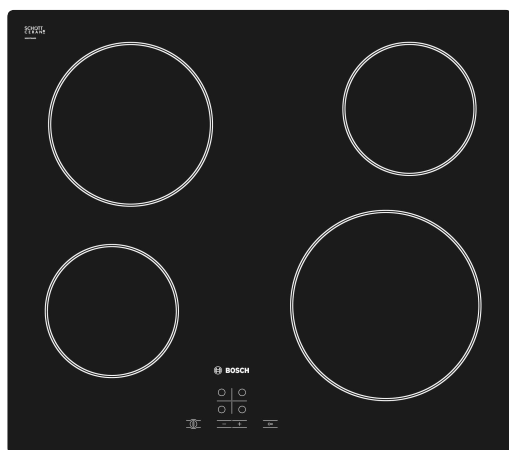

- 2-stegs restvärmeindikering för varje kokzon
- Barnsäkring
- Säkerhetsavstängning

Extra tillbehör / Passar till

ET 10600SK	Hällskydd för inbyggnadshäll, 60-90 cm	275 kr
HEZ 390090	Wok, rostfri med glaslock	1090 kr
HEZ 5920	Beröringskydd undersida häll, 60 cm	405 kr

EAN-kod

4242002723914

Basfakta

Anslutningseffekt (W): 6600

Mått i mm (H x B x D): 51.0 x 592 x 522

Nischmått i mm (H x B x D): 45 x 560 x 490-500

Zoner / Plattor - storlek och effekt

145 mm 1.2 kW	180 mm 2 kW	145 mm 1.2 kW	210 mm 2.2 kW

Skapad: 2013-06-29

PKE 611D17E, Ramlös Design

Glaskeramikhäll, 60 cm

BOSCH

Invented for life